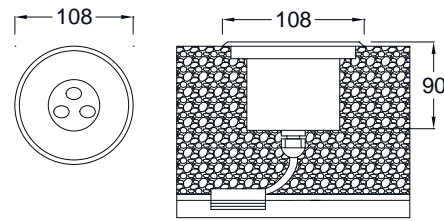

LED Inground Uplight - IP67

- ตัวโคมทำด้วย Die Cast Aluminium ฟันสีฝุ่นอบแห้ง
- กระจกนิรภัยทนความร้อน Safety Tempered Glass
- ขอบหน้าโคมทำด้วย Stainless Steel คุณภาพดี
- สกรูสแตนเลสและปะเก็นยาง Gasket กันน้ำ, IP67

ITUL - 36

- กระจกบังพื้นทำด้วย Polypropylene อย่างดี
- Input Voltage: 220VAC
 - RGB: Color Changer (Input Voltage: 24VDC)
 - DMX512: Control by DMX512 system

* LEDRGB ราคายังไม่รวม Control System

LUMITRON REF.	Lamp Type
ITUL-36-3x1W-220VAC	LED 3x1W, 220VAC
ITUL-36-3x1W-24VDC	LED 3x1W, 24VDC
ITUL-36-3x3W-220VAC	LED 3x3W, 220VAC
ITUL-36-3x3W-24VDC	LED 3x3W, 24VDC
ITUL-36-RGB3x3W	LED RGB 3x3W (RGB 3in1)